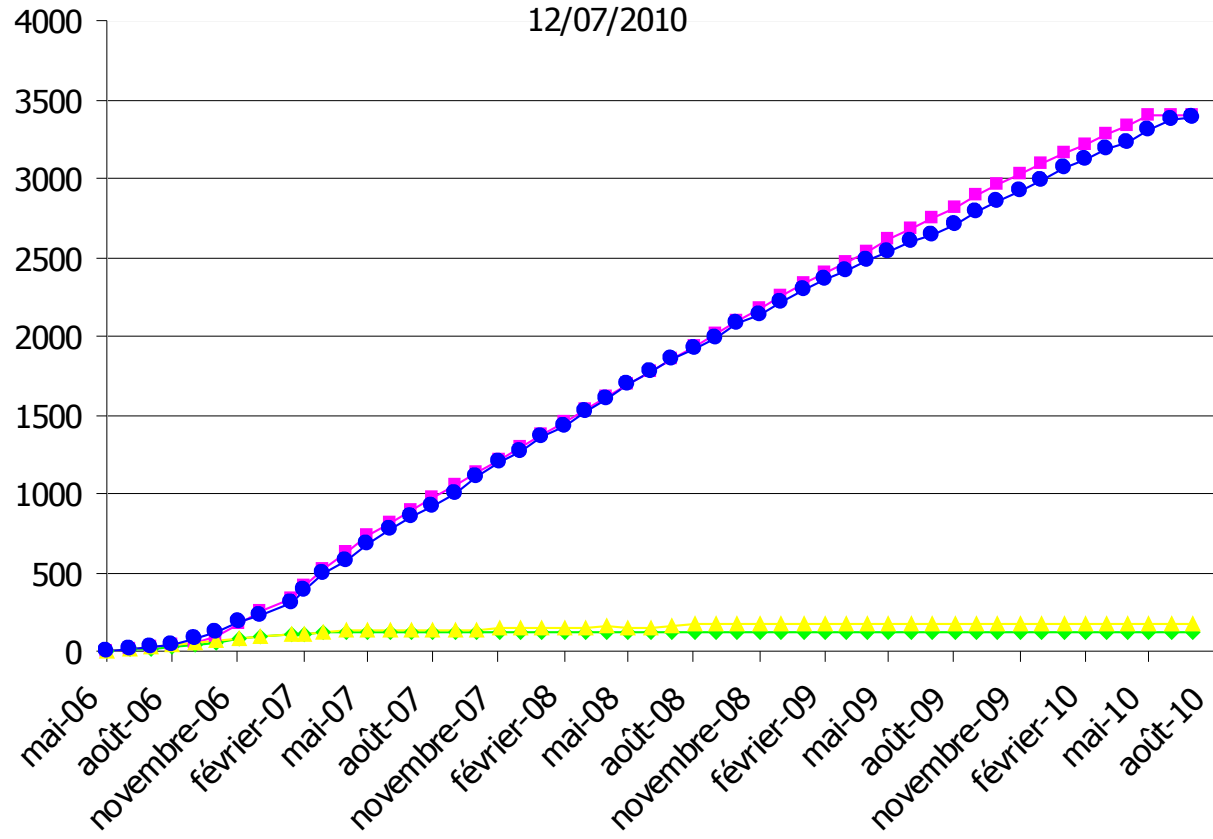

Etat d'avancement de l'essai PHARE : courbe des inclusions

12/07/2010

◆ Nb prévisionnel centres

▲ Nb centres ouverts

■ Nb prévisionnel inclusions

● Nb pts incluses